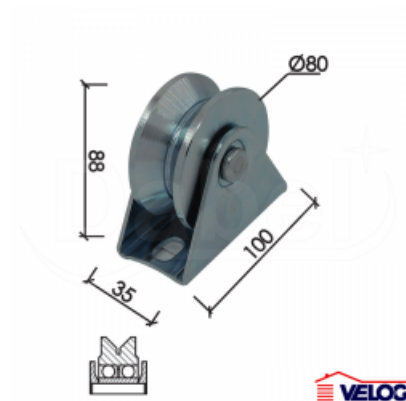

Kategorija proizvoda: Točkići za kliznu kapiju

Proizvođač: Dabel

## Točkić za kliznu kapiju T1005 Y žljeb - Ø80mm

Cena: 1.704,00 RSD

### Specifikacija

Jedinica mere:	kom
Tip:	T1005
Prečnik Ø (mm):	80
Žljeb:	Y
Nosivost do (kg):	300
Završna obrada:	ZnB - Cinkovano Belo
Deklaracija:	Uvoznik-Dobavljač / Proizvođač: DABEL DOO Zemlja Porekla: Kina