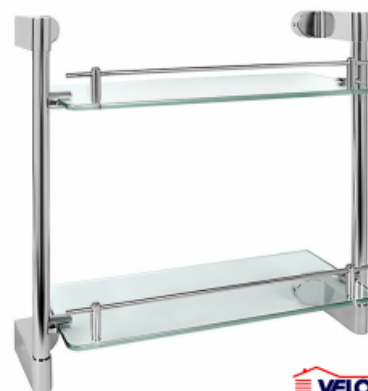

Kategorija proizvoda: Galanterija

Proizvođač: Concept

### **Stakleni etažer - polica - dvodelna C-11-15**

Cena: 6.055,00 RSD

#### Specifikacija

Jedinica mere:	kom
Kolekcija:	SBA Pro 1100
Vrsta:	Polica
Deklaracija:	Uvoznik-Dobavljač / Proizvođač: MINOTTI DOO □ Zemlja Porekla: Kina