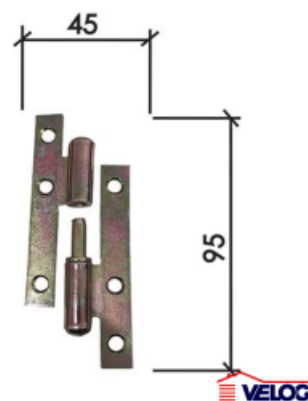

Kategorija proizvoda: Bravarske Spojnice

Proizvođač: Dabel

Spojnica SP9006 Brodska za vrata Desna - 95x45mm 2ko

Cena: 156,00 RSD

Specifikacija

Jedinica mere:	kom
Vrsta:	Leptir šarke
Dimenzije (mm):	95 x 45
Strana:	Desna
Završna obrada:	Cinkovano Žuto
Deklaracija:	Uvoznik-Dobavljač / Proizvođač: DABEL DOO Zemlja Porekla: Kina